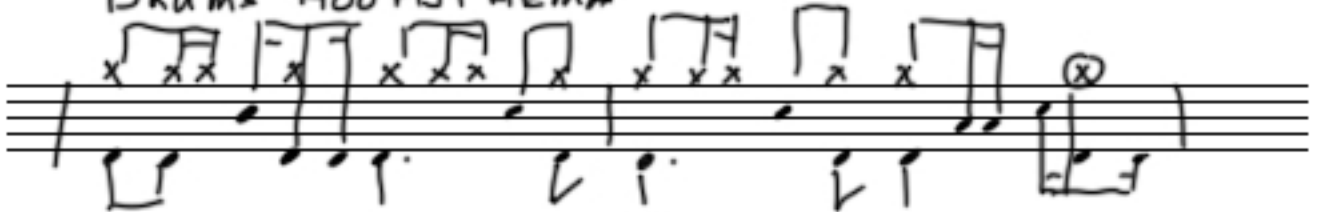

GOODBYE GIRL TOTO

RITME GITAAK GROOVE

DRUMS COUPLET

DRUMS HOOFDTHEMA

VAN melodie naar ritme naar paradijdle versie